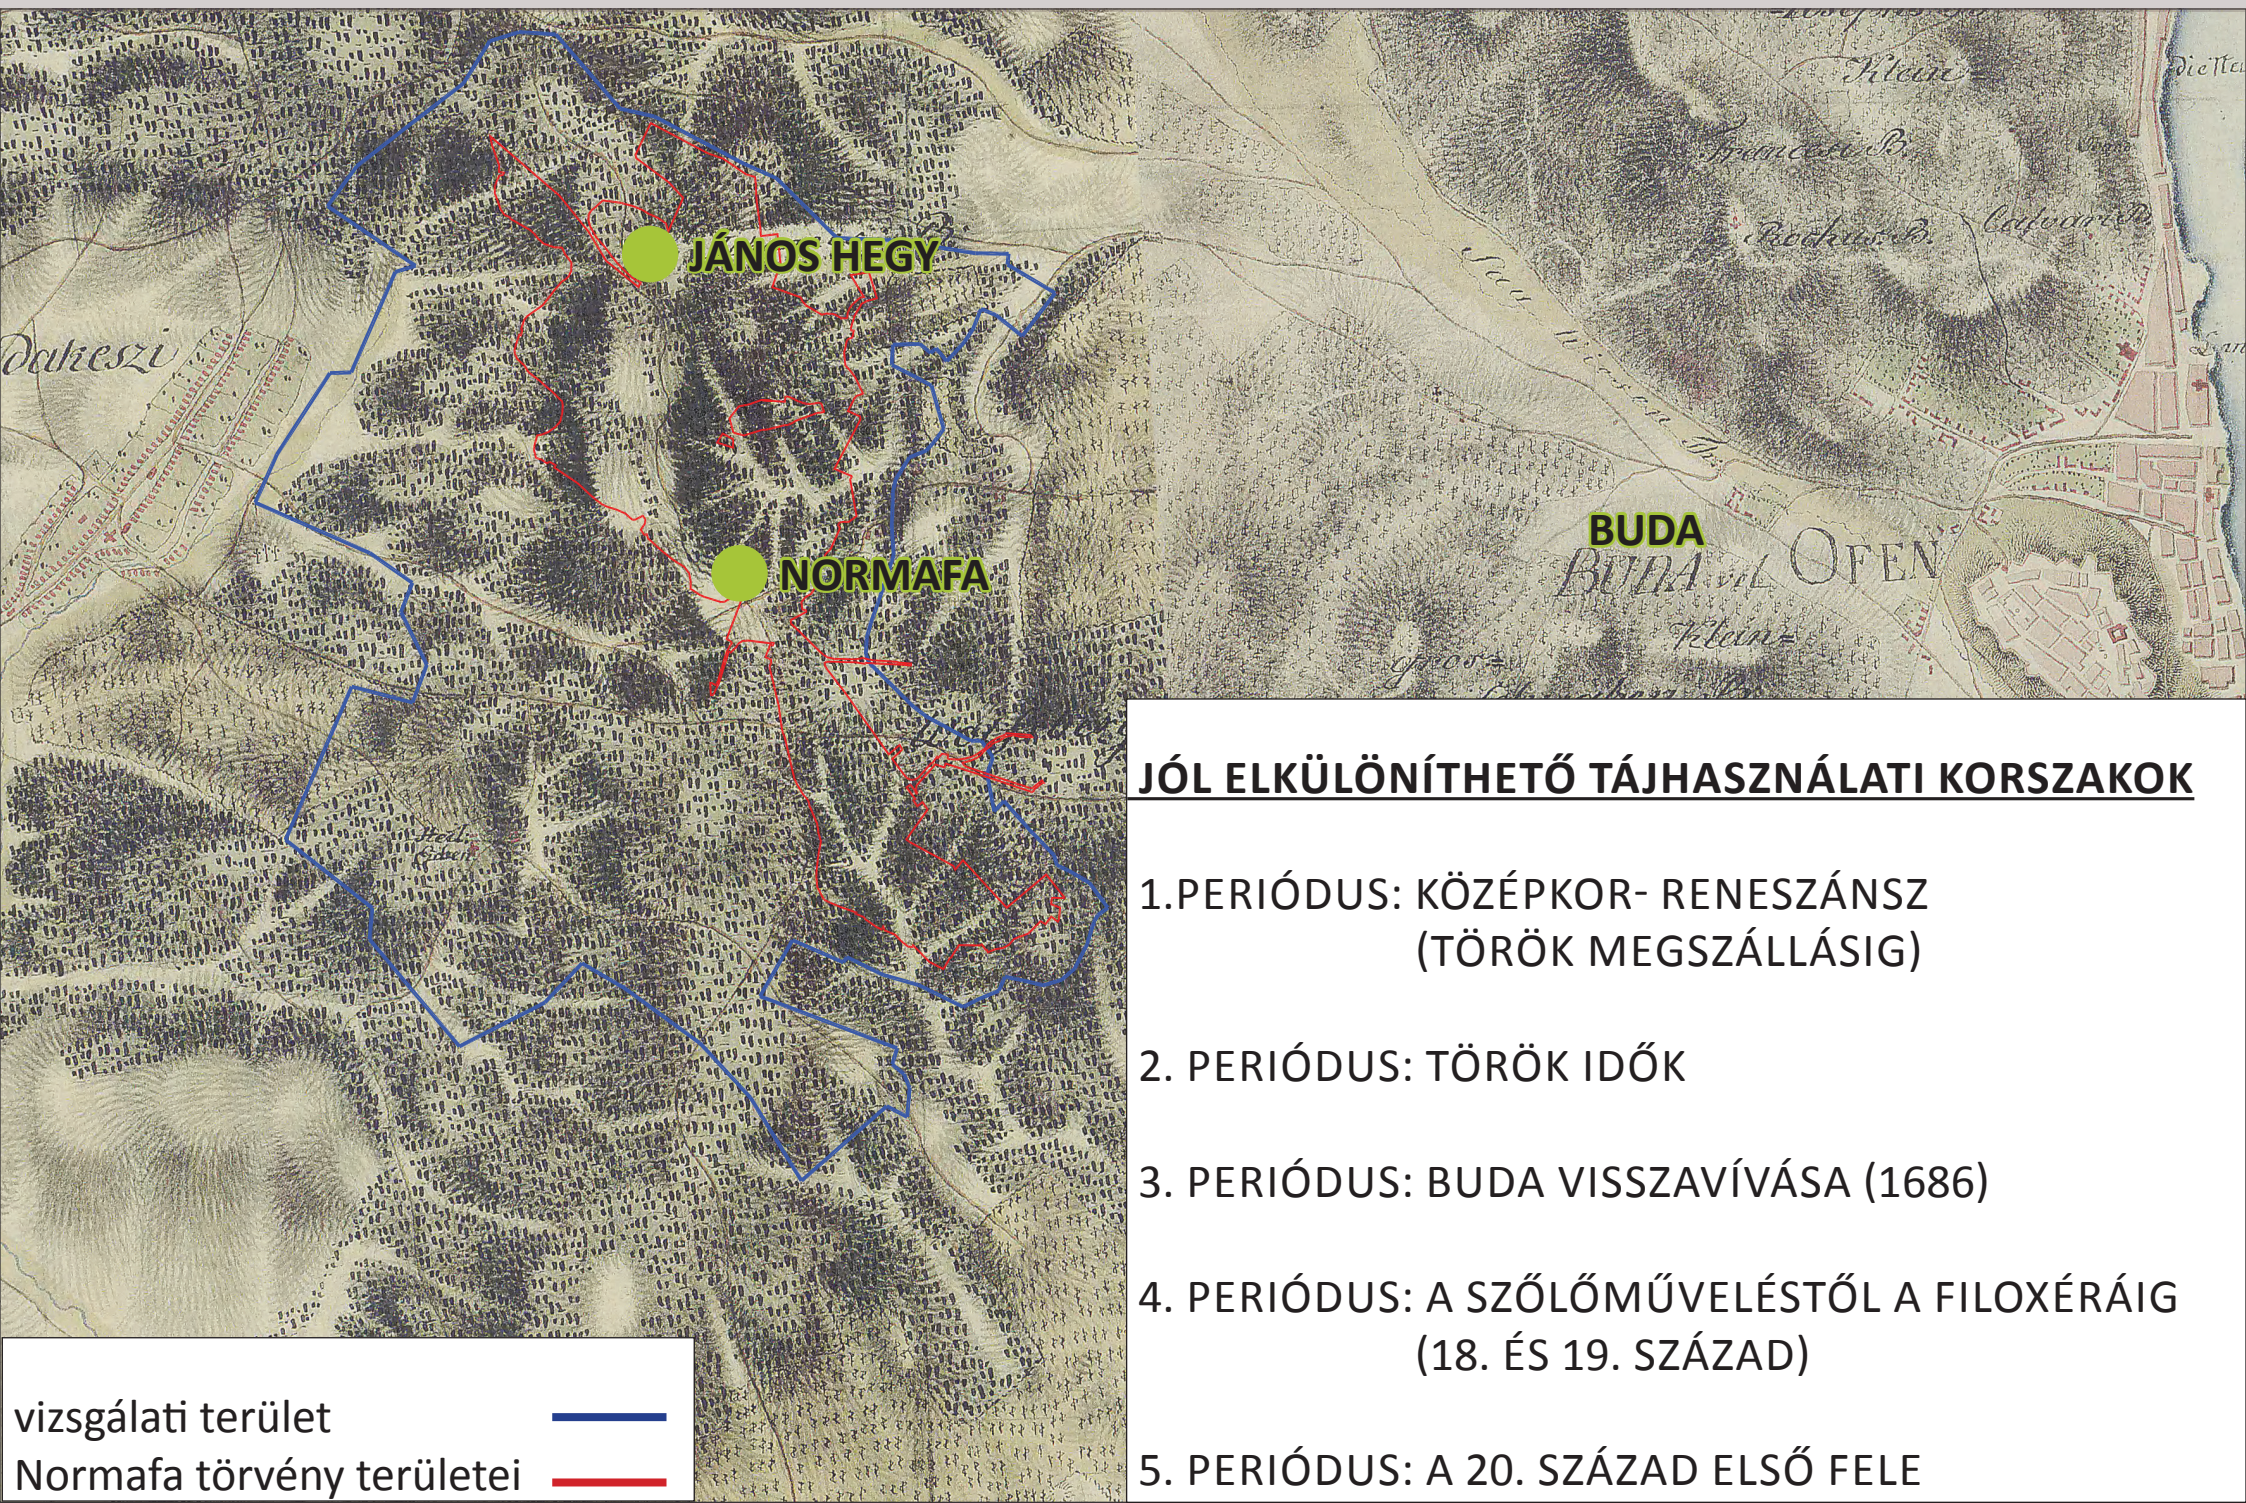

PAGONY TÁJ -ÉS KERTÉPÍTÉSZ IRODA
2015 JANUÁR

TÁJTÖRTÉNET - TÁJHASZNÁLAT VÁLTOZÁSA

JÁNOS HEGY

NORMAFA

BUDA

BUDA OFEN

JÓL ELKÜLÖNÍTHETŐ TÁJHASZNÁLATI KORSZAKOK

1. PERIÓDUS: KÖZÉPKOR- RENESZÁNSZ (TÖRÖK MEGSZÁLLÁSIG)
2. PERIÓDUS: TÖRÖK IDŐK
3. PERIÓDUS: BUDA VISSZAVÍVÁSA (1686)
4. PERIÓDUS: A SZŐLŐMŰVELÉSTŐL A FILOXÉRAIG (18. ÉS 19. SZÁZAD)
5. PERIÓDUS: A 20. SZÁZAD ELSŐ FELE

ZÁRT KIRÁLYI TERÜLET-PÁLOSOK ÁLTAL VÉDETT

A TERÜLET FUNKCIÓI:

SAKRÁLIS KÖZPONT

VADÁSZTERÜLET

MAJOROK

BUDA STRATÉGIAI HÁTTÉRVÉDELMI TERÜLETE:

-VÍZVÉDELMI BÁZIS

-ÉLELMISZERELLÁTÁS, STB.

Normafa törvény területei

2. PERIÓDUS: TÖRÖK IDŐK
MARAD ZÁRT VADÁSZTERÜLET

3. PERIÓDUS: BUDA VISSZAVÍVÁSA (1686)

RADIKÁLIS VÁLTOZÁS:

ZÁRT STÁTUSZ FELOLDÁSA

CSAPATMOZGÁSOK PUSZTÍTÁSAI

NÉMET CSAPATOK TÁBORHELYEI (KIS- ÉS NAGY-SVÁBHEGY)

Normafa törvény területei

erdő

szántó

rét

5. PERIÓDUS: A 20. SZÁZAD ELSŐ FELE

MEZŐGAZDASÁGI HASZNÁLAT VÁLTOZÁSA:
SZŐLŐK KIPUSZTULÁSA A FILOXÉRA VÉSZBEN
BEÉPÍTÉS NÖVEKEDÉSE
SZABADIDŐS TEVÉKENYSÉG ERŐSÖDÉSE
-SPORT
-TURIZMUS
-GYÓGYHELYEK ÉS GYÓGYINTÉZMÉNYEK