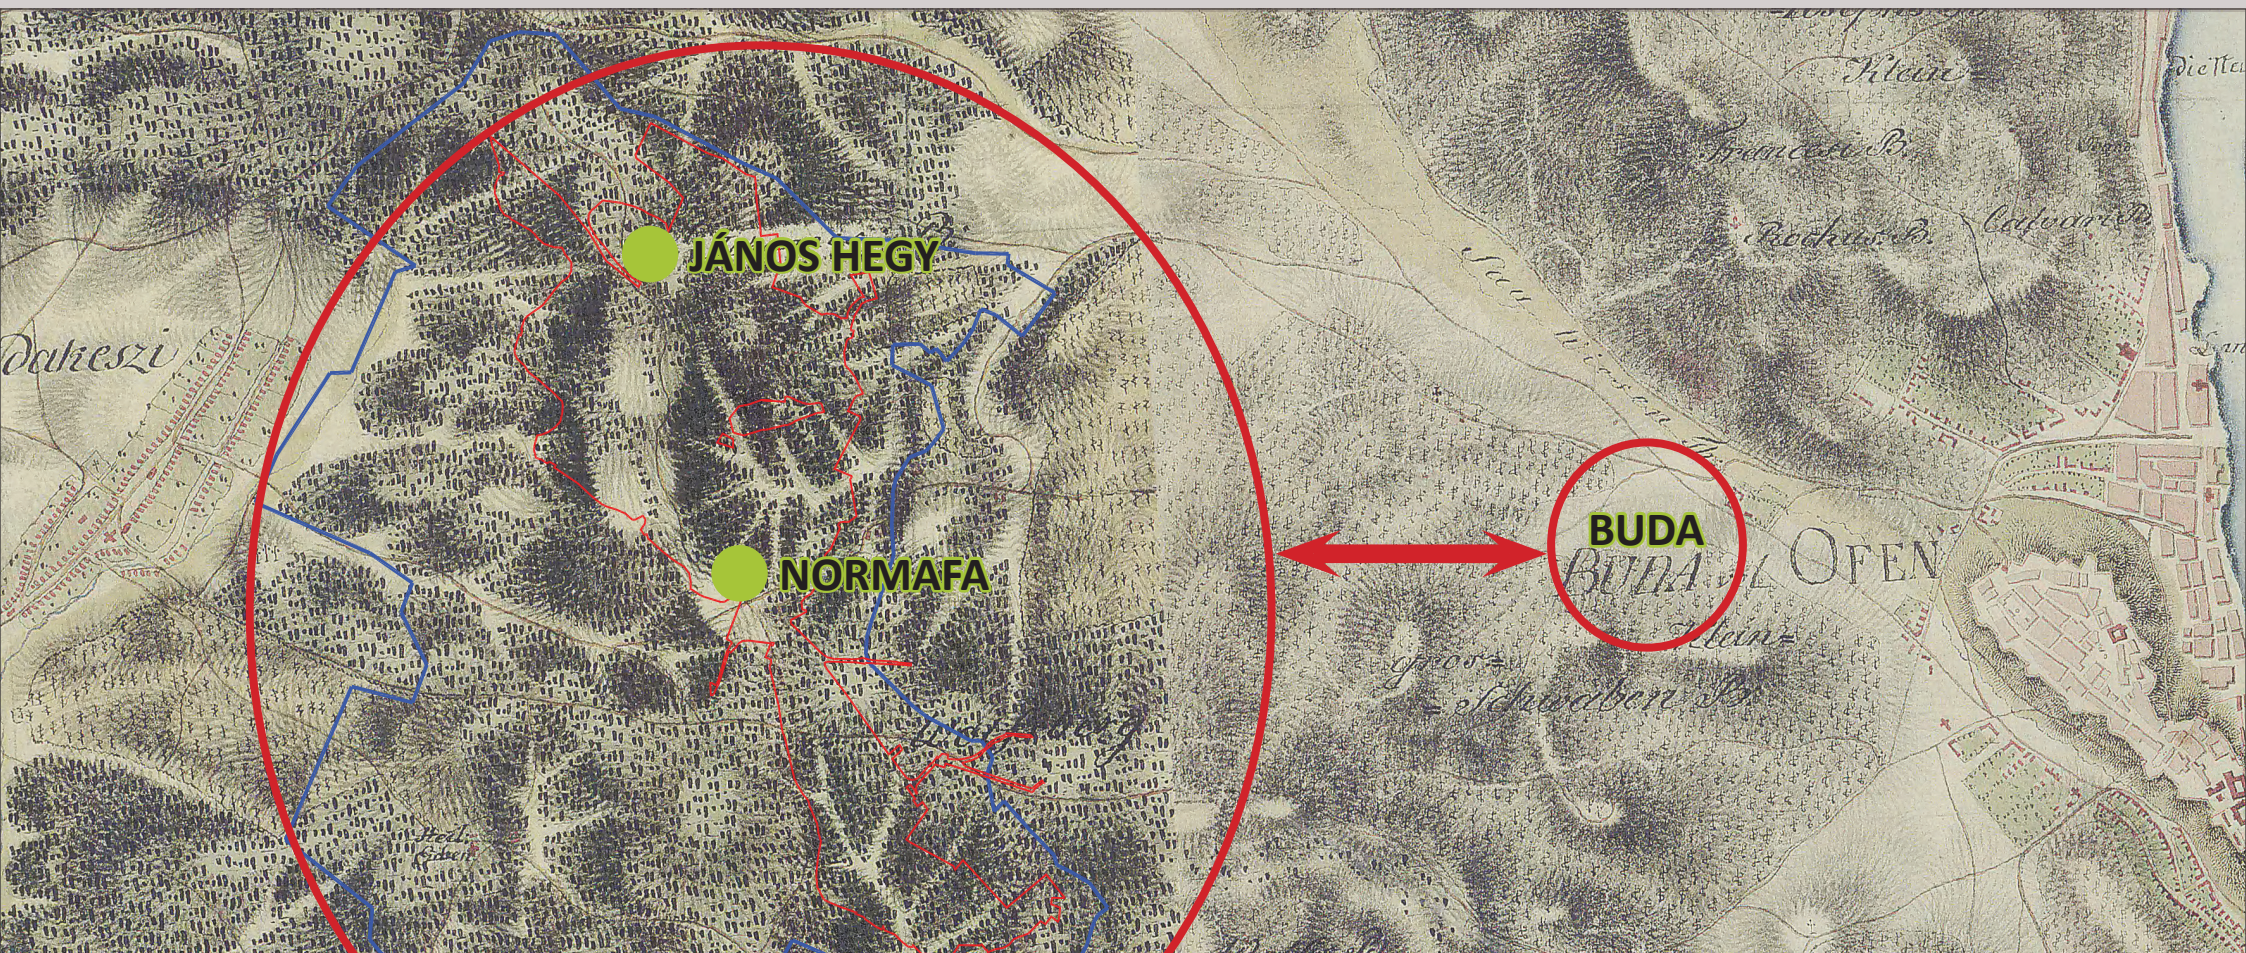

TÁJTÖRTÉNET - TÁJHASZNÁLAT VÁLTOZÁSA

JÁNOS HEGY

NORMAFA

BUDA

BUDA L OFEN

vizsgálati terület

Normafa törvény területei

2. PERIÓDUS: TÖRÖK IDŐK
MARAD ZÁRT VADÁSZTERÜLET

3. PERIÓDUS: BUDA VISSZAVÍVÁSA (1686)

RADIKÁLIS VÁLTOZÁS:

ZÁRT STÁTUSZ FELOLDÁSA

CSAPATMOZGÁSOK PUSZTÍTÁSAI

NÉMET CSAPATOK TÁBORHELYEI (KIS- ÉS NAGY-SVÁBHEGY)