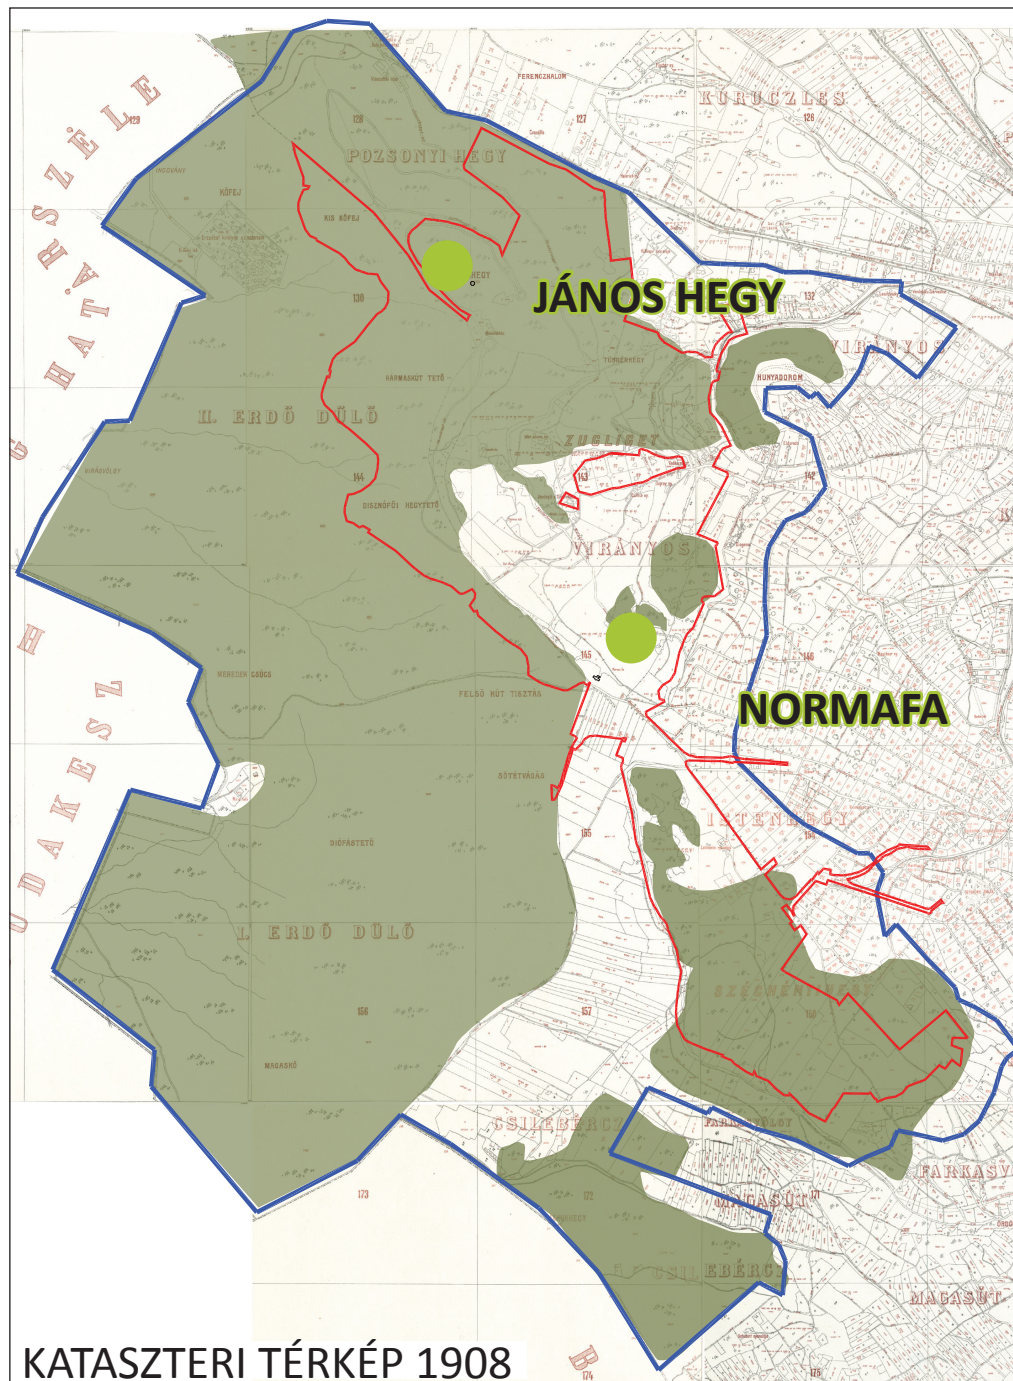

TÁJTÖRTÉNET - TÁJHASZNÁLAT VÁLTOZÁSA