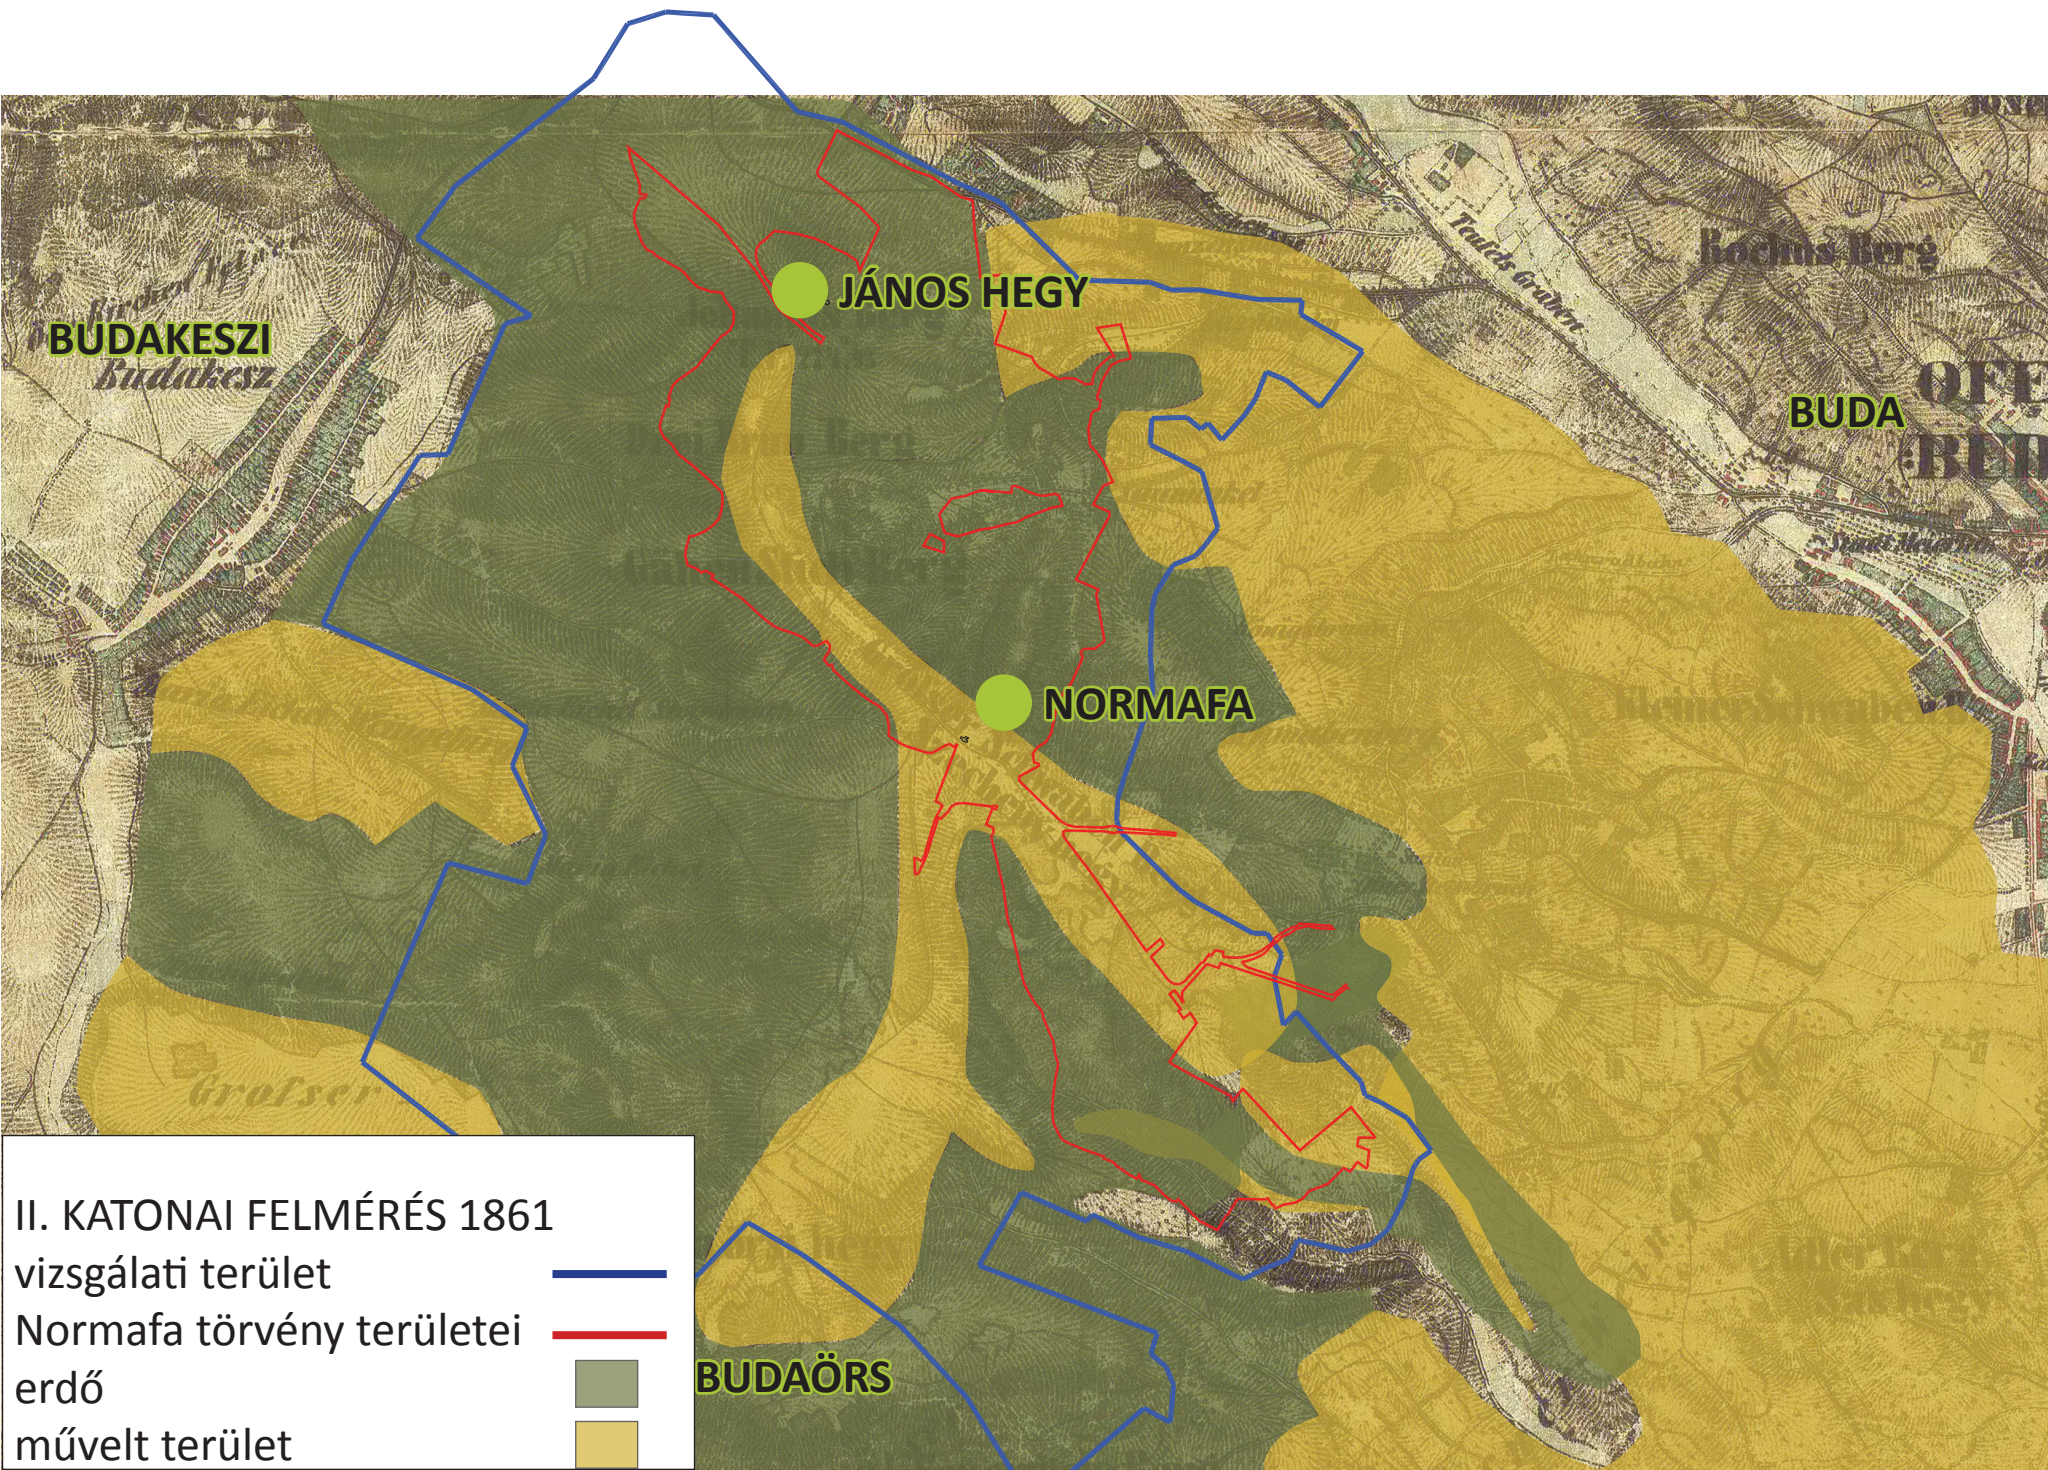

TÁJTÖRTÉNET - TÁJHASZNÁLAT VÁLTOZÁSA