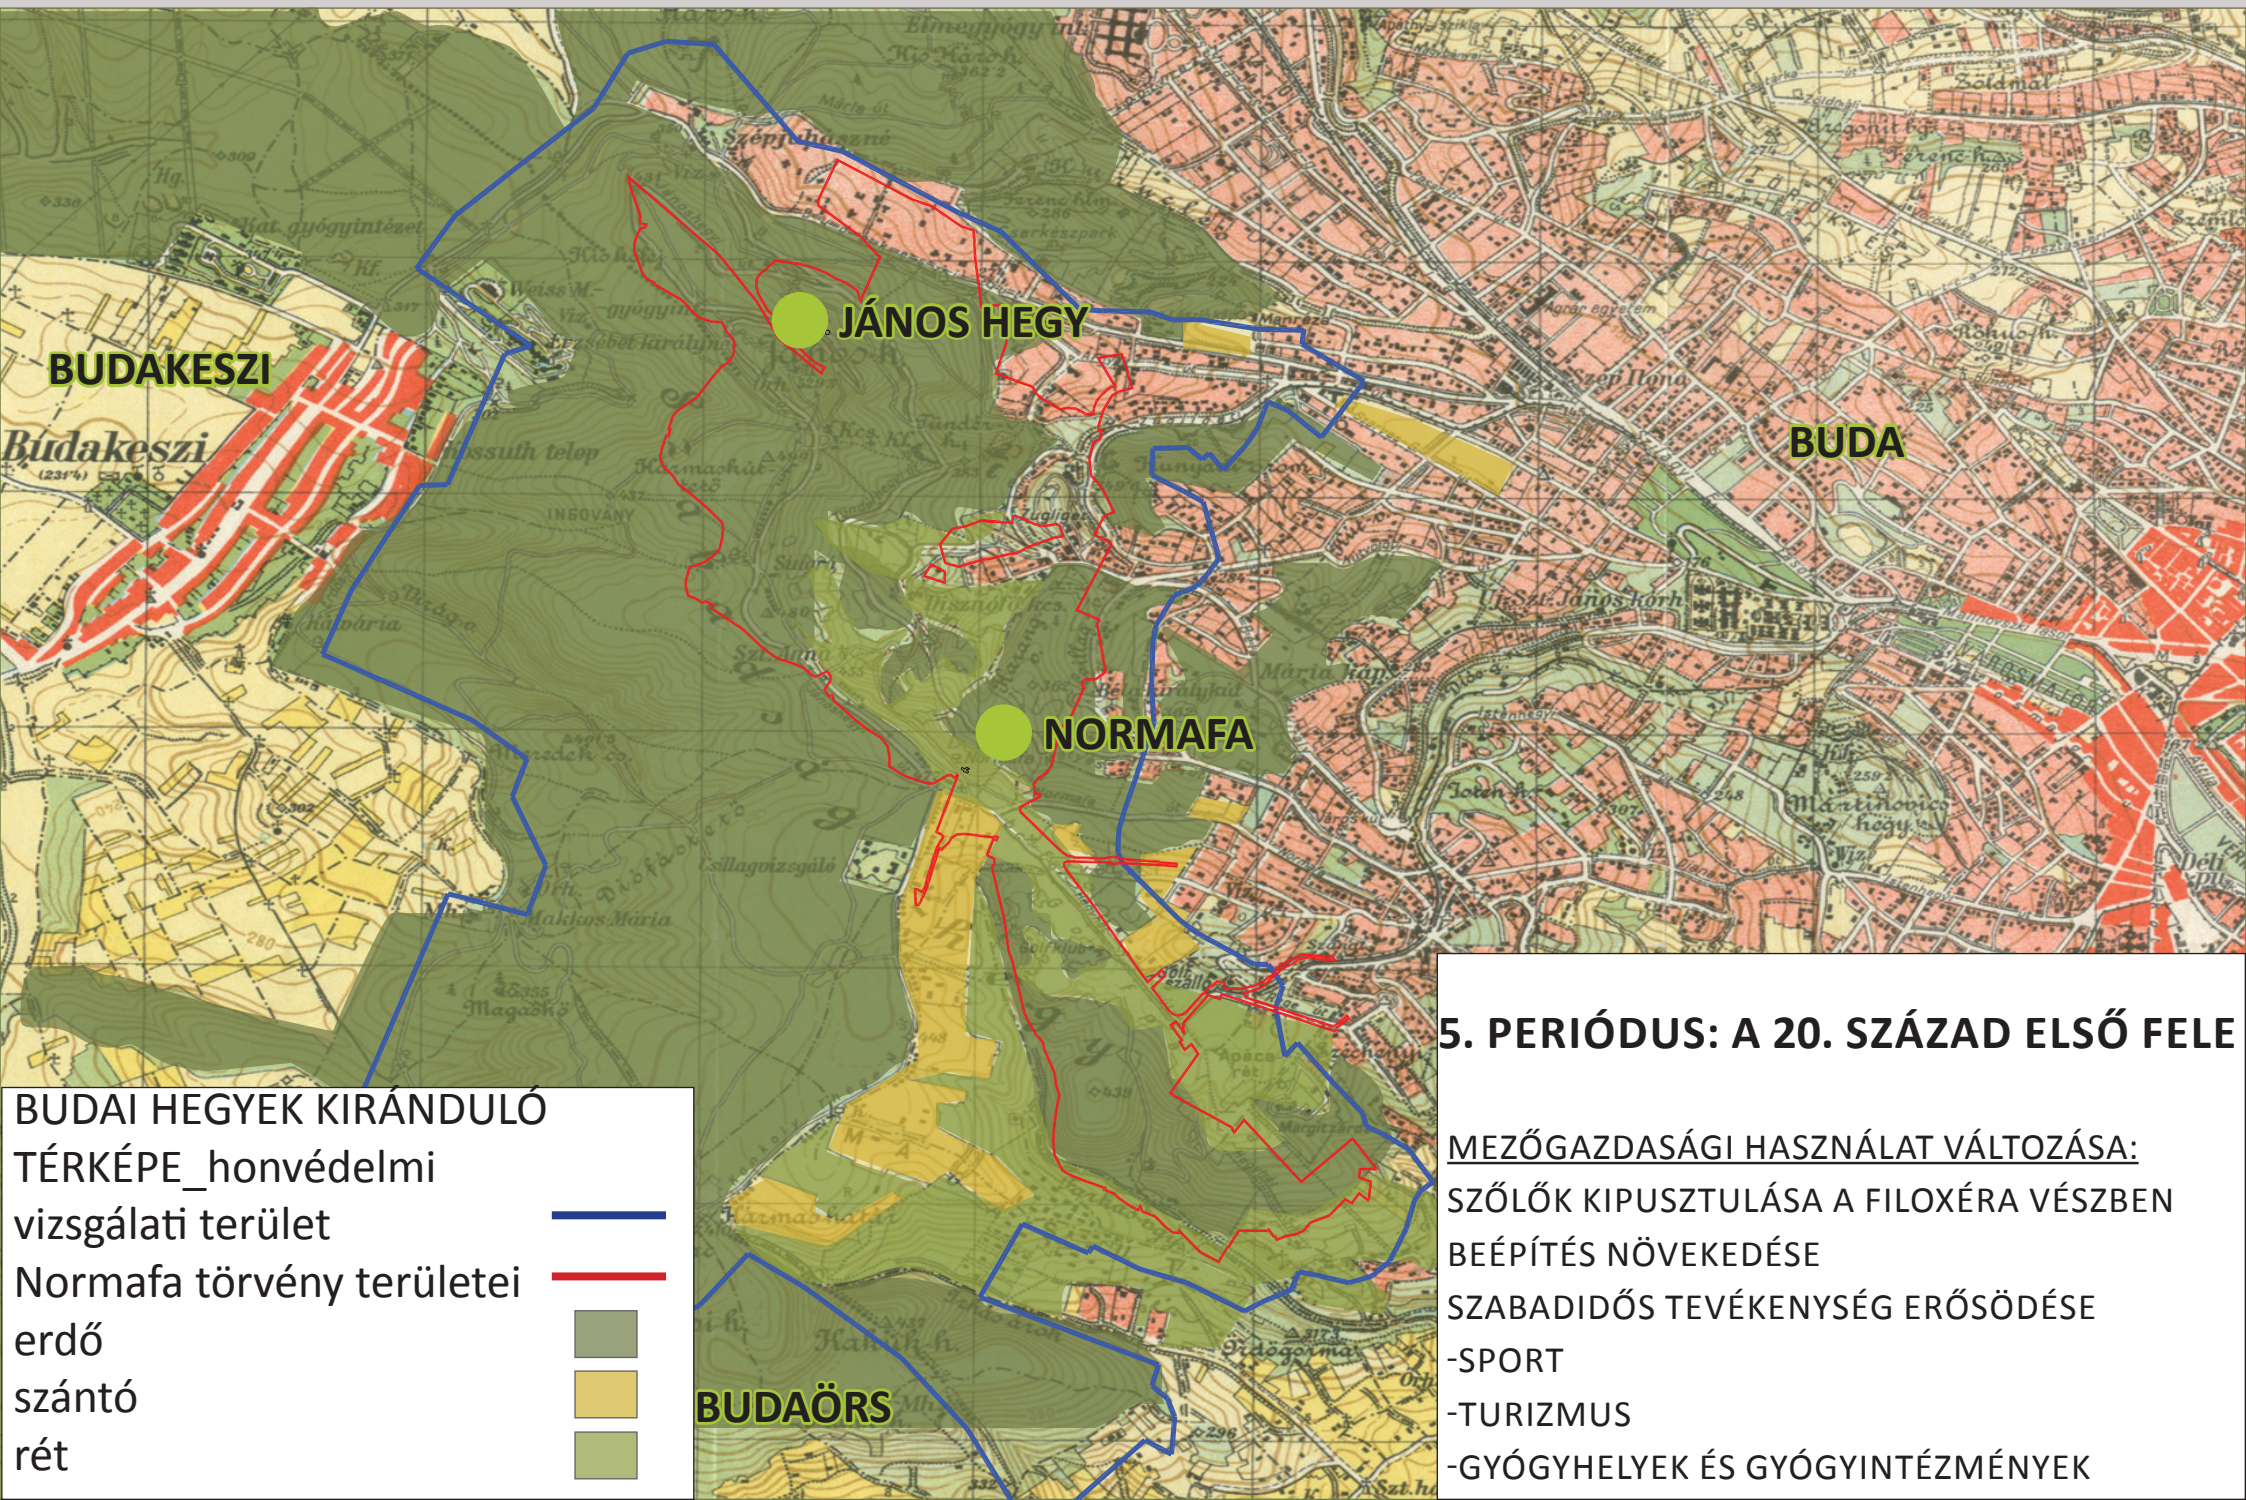

Normafa törvény területei

2. PERIÓDUS: TÖRÖK IDŐK
MARAD ZÁRT VADÁSZTERÜLET

3. PERIÓDUS: BUDA VISSZAVÍVÁSA (1686)

RADIKÁLIS VÁLTOZÁS:

ZÁRT STÁTUSZ FELOLDÁSA

CSAPATMOZGÁSOK PUSZTÍTÁSAI

NÉMET CSAPATOK TÁBORHELYEI (KIS- ÉS NAGY-SVÁBHEGY)

TÁJTÖRTÉNET - TÁJHASZNÁLAT VÁLTOZÁSA

TÁJTÖRTÉNET - TÁJHASZNÁLAT VÁLTOZÁSA

TÁJTÖRTÉNET - TÁJHASZNÁLAT VÁLTOZÁSA

KATASZTERI TÉRKÉP 1908

KATASZTERI TÉRKÉP 1937

TÁJTÖRTÉNET - TÁJHASZNÁLAT VÁLTOZÁSA

BUDAI HEGYEK KIRÁNDULÓ
TÉRKÉPE_honvédelmi
vizsgálati terület

Normafa törvény területei

erdő

szántó

rét

5. PERIÓDUS: A 20. SZÁZAD ELSŐ FELE

MEZŐGAZDASÁGI HASZNÁLAT VÁLTOZÁSA:
SZŐLŐK KIPUSZTULÁSA A FILOXÉRA VÉSZBEN
BEÉPÍTÉS NÖVEKEDÉSE
SZABADIDŐS TEVÉKENYSÉG ERŐSÖDÉSE
-SPORT
-TURIZMUS
-GYÓGYHELYEK ÉS GYÓGYINTÉZMÉNYEK