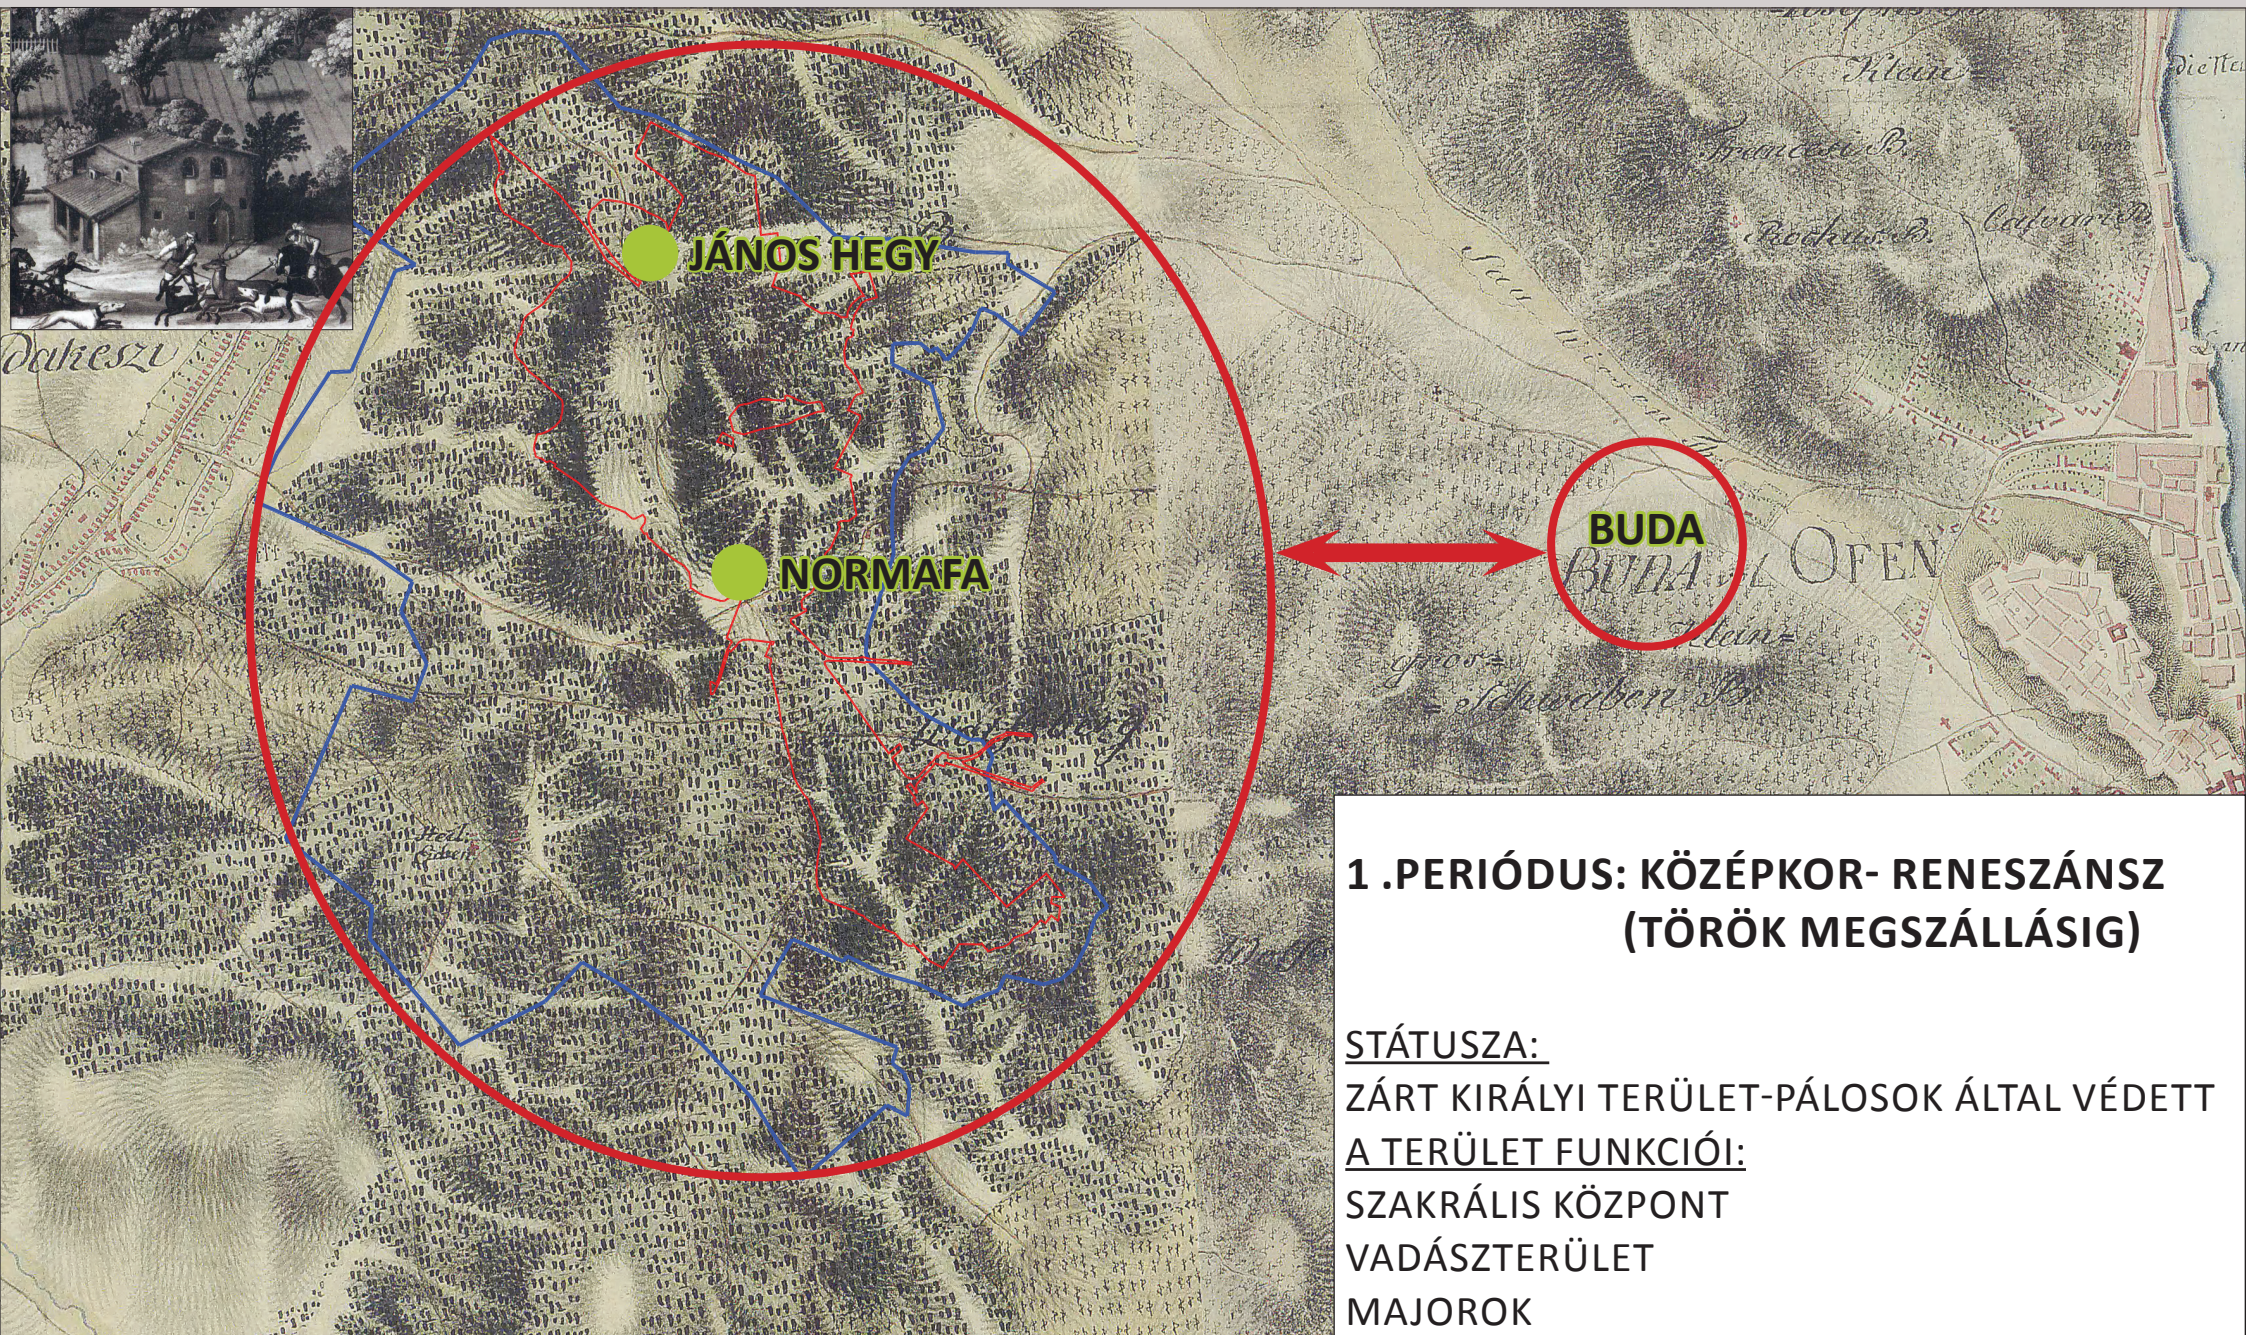

TÁJTÖRTÉNET - TÁJHASZNÁLAT VÁLTOZÁSA

JÁNOS HEGY

NORMAFA

BUDA

BUDA L OFEN

1 .PERIÓDUS: KÖZÉPKOR- RENESZÁNSZ (TÖRÖK MEGSZÁLLÁSIG)

STÁTUSZA:

ZÁRT KIRÁLYI TERÜLET-PÁLOSOK ÁLTAL VÉDETT

A TERÜLET FUNKCIÓI:

SAKRÁLIS KÖZPONT

VADÁSZTERÜLET

MAJOROK

BUDA STRATÉGIAI HÁTTÉRVÉDELMI TERÜLETE:

-VÍZVÉDELMI BÁZIS

-ÉLELMISZERELLÁTÁS, STB.

vizsgálati terület

Normafa törvény területei