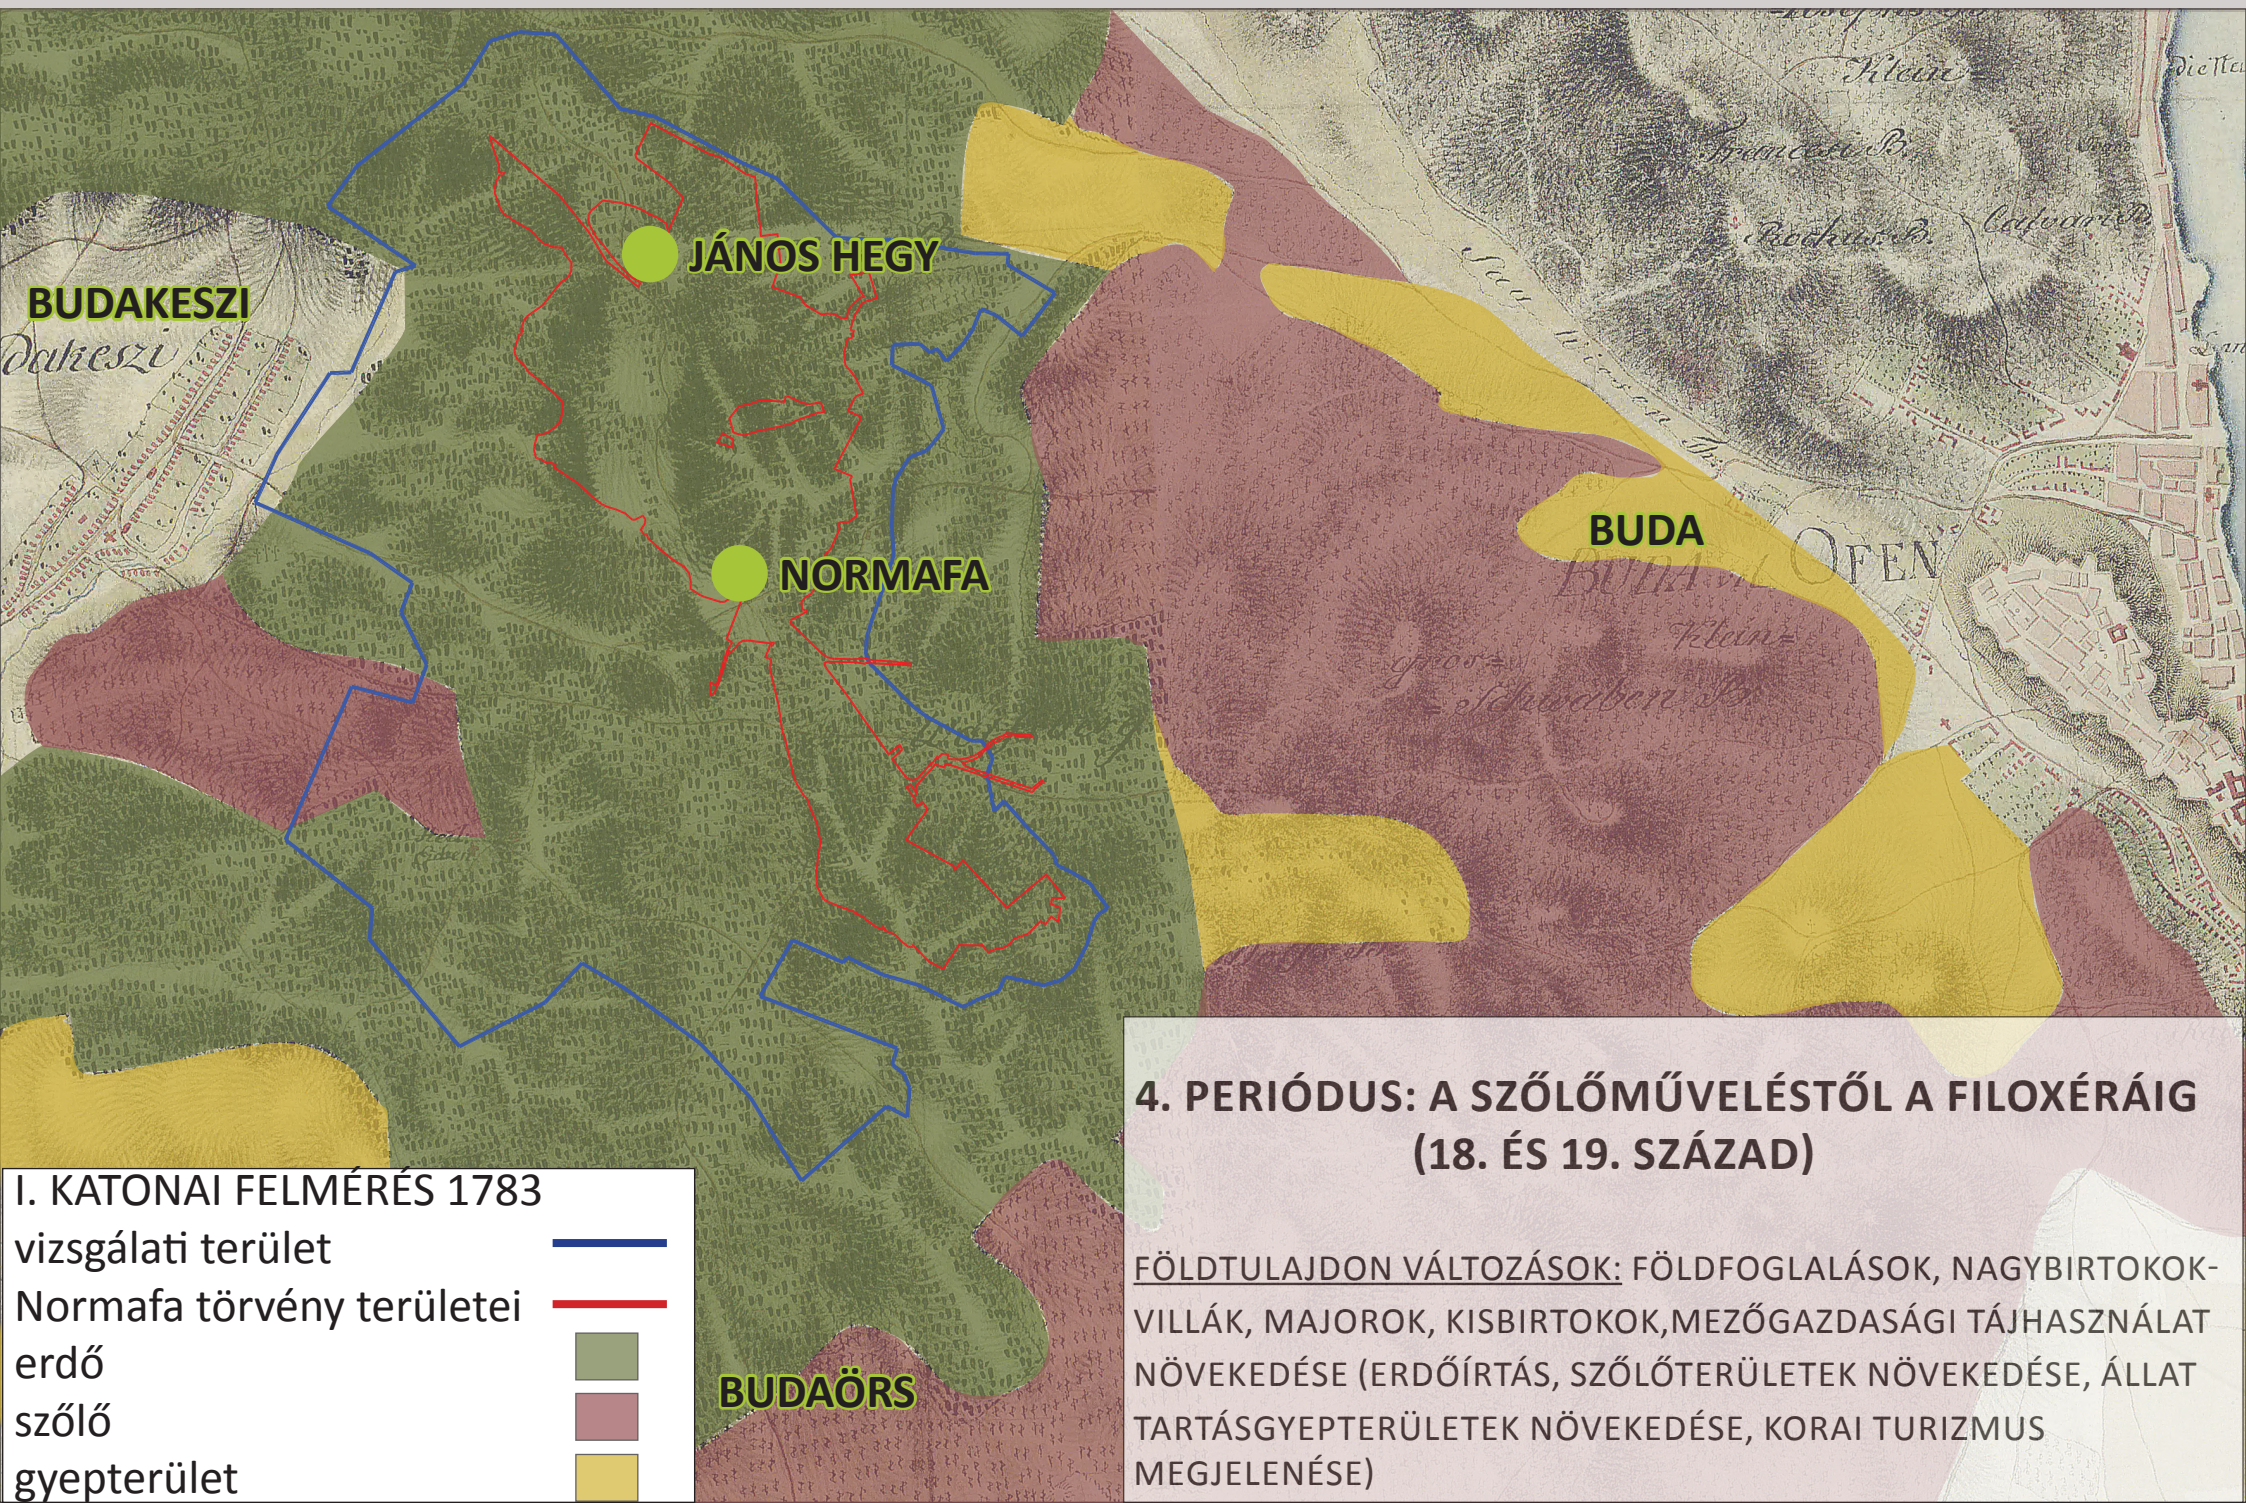

TÁJTÖRTÉNET - TÁJHASZNÁLAT VÁLTOZÁSA