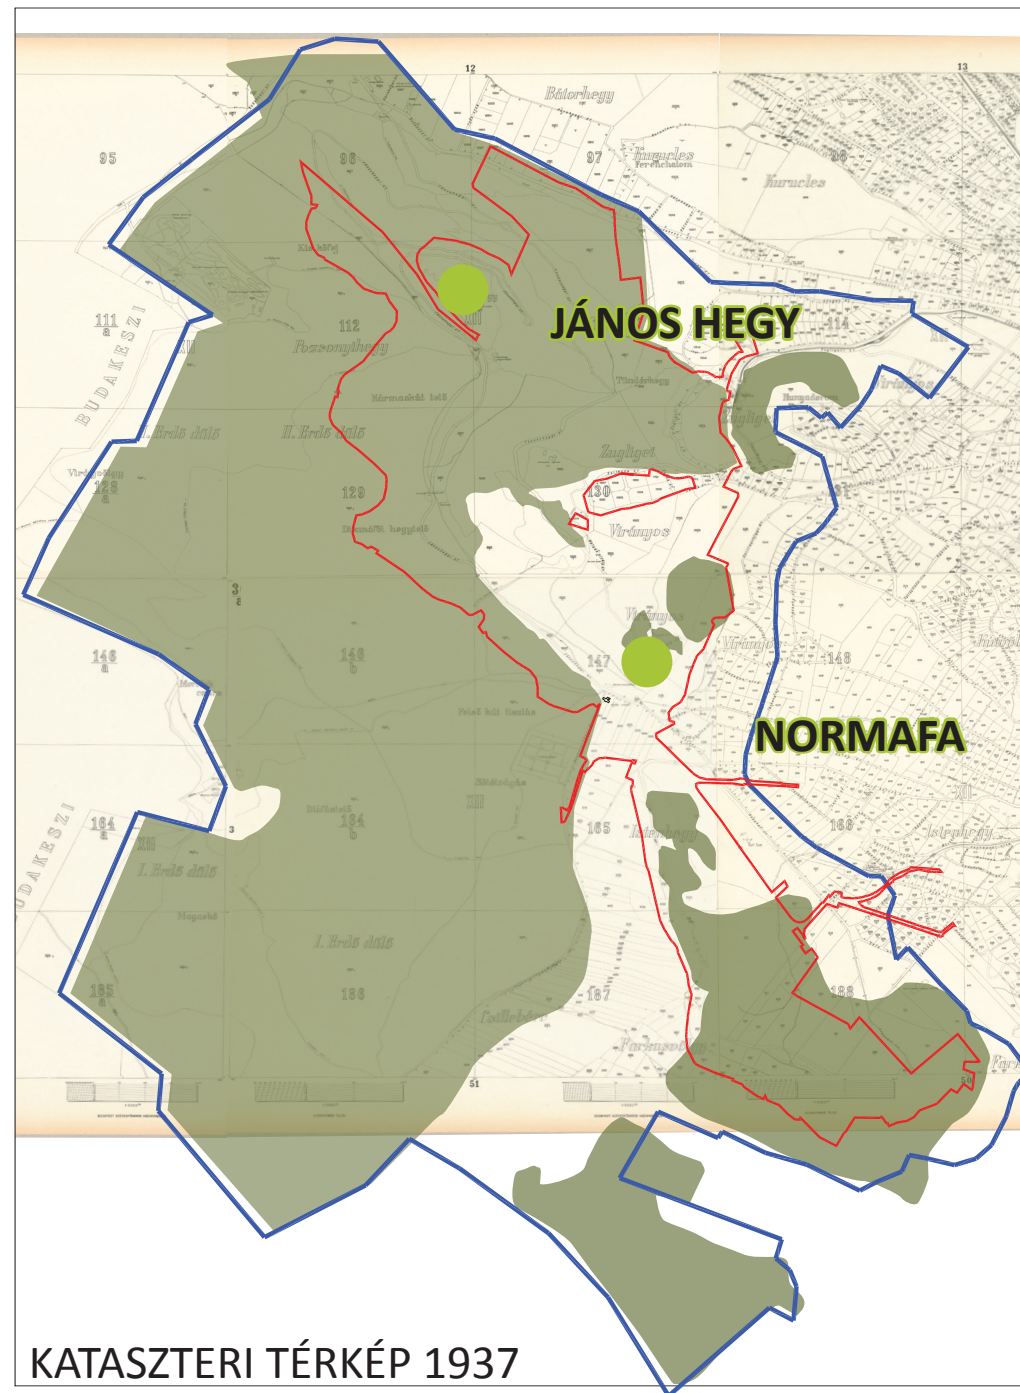

Normafa törvény területei

2. PERIÓDUS: TÖRÖK IDŐK
MARAD ZÁRT VADÁSZTERÜLET

3. PERIÓDUS: BUDA VISSZAVÍVÁSA (1686)

RADIKÁLIS VÁLTOZÁS:

ZÁRT STÁTUSZ FELOLDÁSA

CSAPATMOZGÁSOK PUSZTÍTÁSAI

NÉMET CSAPATOK TÁBORHELYEI (KIS- ÉS NAGY-SVÁBHEGY)

TÁJTÖRTÉNET - TÁJHASZNÁLAT VÁLTOZÁSA

TÁJTÖRTÉNET - TÁJHASZNÁLAT VÁLTOZÁSA

TÁJTÖRTÉNET - TÁJHASZNÁLAT VÁLTOZÁSA

KATASZTERI TÉRKÉP 1908

KATASZTERI TÉRKÉP 1937

TÁJTÖRTÉNET - TÁJHASZNÁLAT VÁLTOZÁSA

BUDAI HEGYEK KIRÁNDULÓ
TÉRKÉPE_honvédelmi
vizsgálati terület

Normafa törvény területei

erdő

szántó

rét

5. PERIÓDUS: A 20. SZÁZAD ELSŐ FELE

MEZŐGAZDASÁGI HASZNÁLAT VÁLTOZÁSA:
SZŐLŐK KIPUSZTULÁSA A FILOXÉRA VÉSZBEN
BEÉPÍTÉS NÖVEKEDÉSE
SZABADIDŐS TEVÉKENYSÉG ERŐSÖDÉSE
-SPORT
-TURIZMUS
-GYÓGYHELYEK ÉS GYÓGYINTÉZMÉNYEK

TÁJTÖRTÉNET - TÁJHASZNÁLAT VÁLTOZÁSA